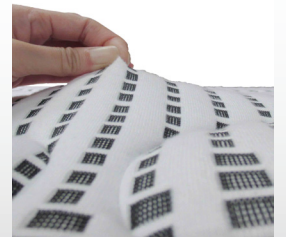

POINT 4 肌触りの良いニット生地採用

表面生地に肌触りが良く伸縮性のあるニット生地を採用しました。伸縮性のあるニット生地を採用することにより、生地をつっぱりが軽減され高い反発力のある6巻ポケットコイルの感触をより感じられる仕上げにしました。