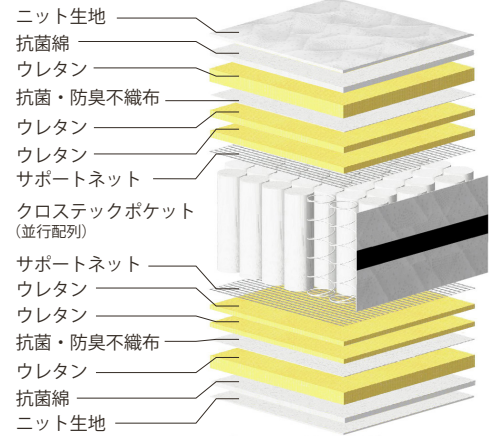

## MXT-001 P500

厚み  
**250**  
mm

体圧分散データ

### POINT 1 並行配列でしっとりとした感触

6巻ピアノ線ポケットコイルを採用。独立構造と6巻コイルの高い反発力でしっとりとした安定感のある寝心地を実現しました。コイルを並行配列にすることでしっとりとした感触に仕上げています。

### POINT 3 通気性3倍! (当社従来比)

マットレス側面のマチ部分に高い通気性のあるラッセル(メッシュ)生地を採用。従来品と比べ3倍近い通気性により、マットレスをより快適に衛生的にご使用いただけます。

#### 商品寸法 (mm)

シングル	W 980 x L1960 x H250 (コイル数480)	両面仕様	¥56,100 (本体価格 ¥51,000)
セミダブル	W1210 x L1960 x H250 (コイル数600)	両面仕様	¥69,300 (本体価格 ¥63,000)
ダブル	W1410 x L1960 x H250 (コイル数720)	両面仕様	¥81,400 (本体価格 ¥74,000)
ワイドダブル	W1510 x L1960 x H250 (コイル数806)	両面仕様	¥93,500 (本体価格 ¥85,000)