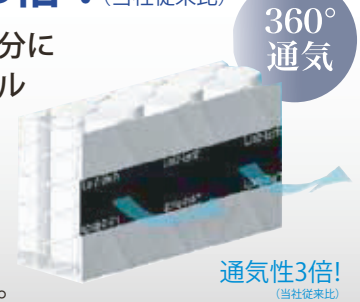

POINT 3 通気性3倍! (当社従来比)

マットレス側面のマチ部分に高い通気性のあるラッセル(メッシュ)生地を採用。従来品と比べ3倍近い通気性により、マットレスをより快適に衛生的にご使用いただけます。